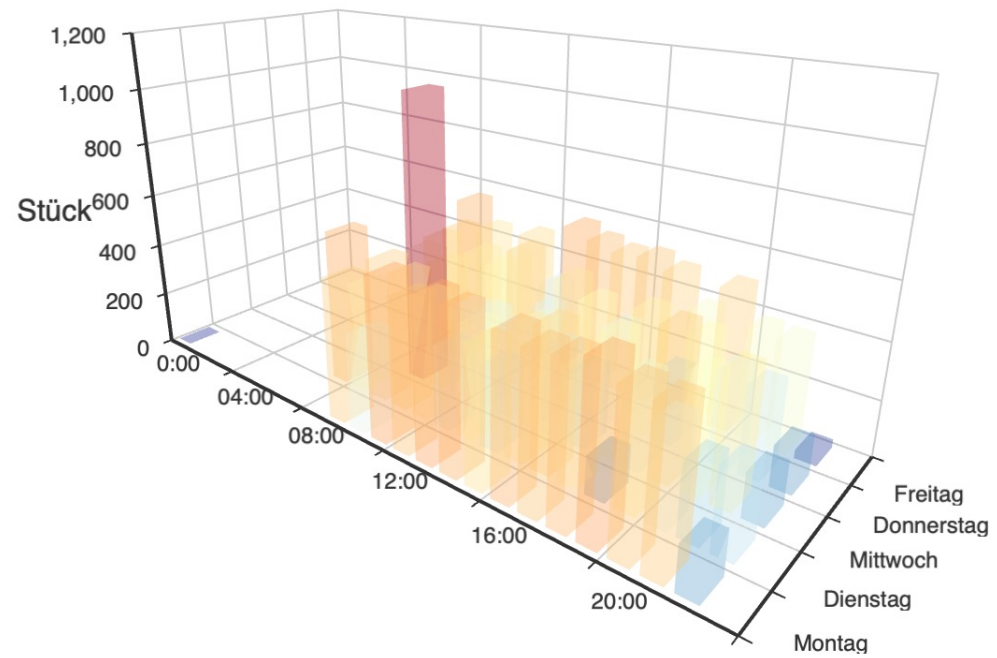

## Last Days total values

### Tageszähler Historie

Timestamp ↓	Einlauf	Auslauf
2022-08-01 02:00:00	0	0
2022-07-31 02:00:00	0	0
2022-07-30 02:00:00	35594	1213
2022-07-29 02:00:00	93384	3187
2022-07-28 02:00:00	118466	3993

Items per page: 10 ▼

### 3D Graphic showing hourly production in one week

Produktion Auslauf Stunde 3D Diagramm

— Produktzaehler Auslauf