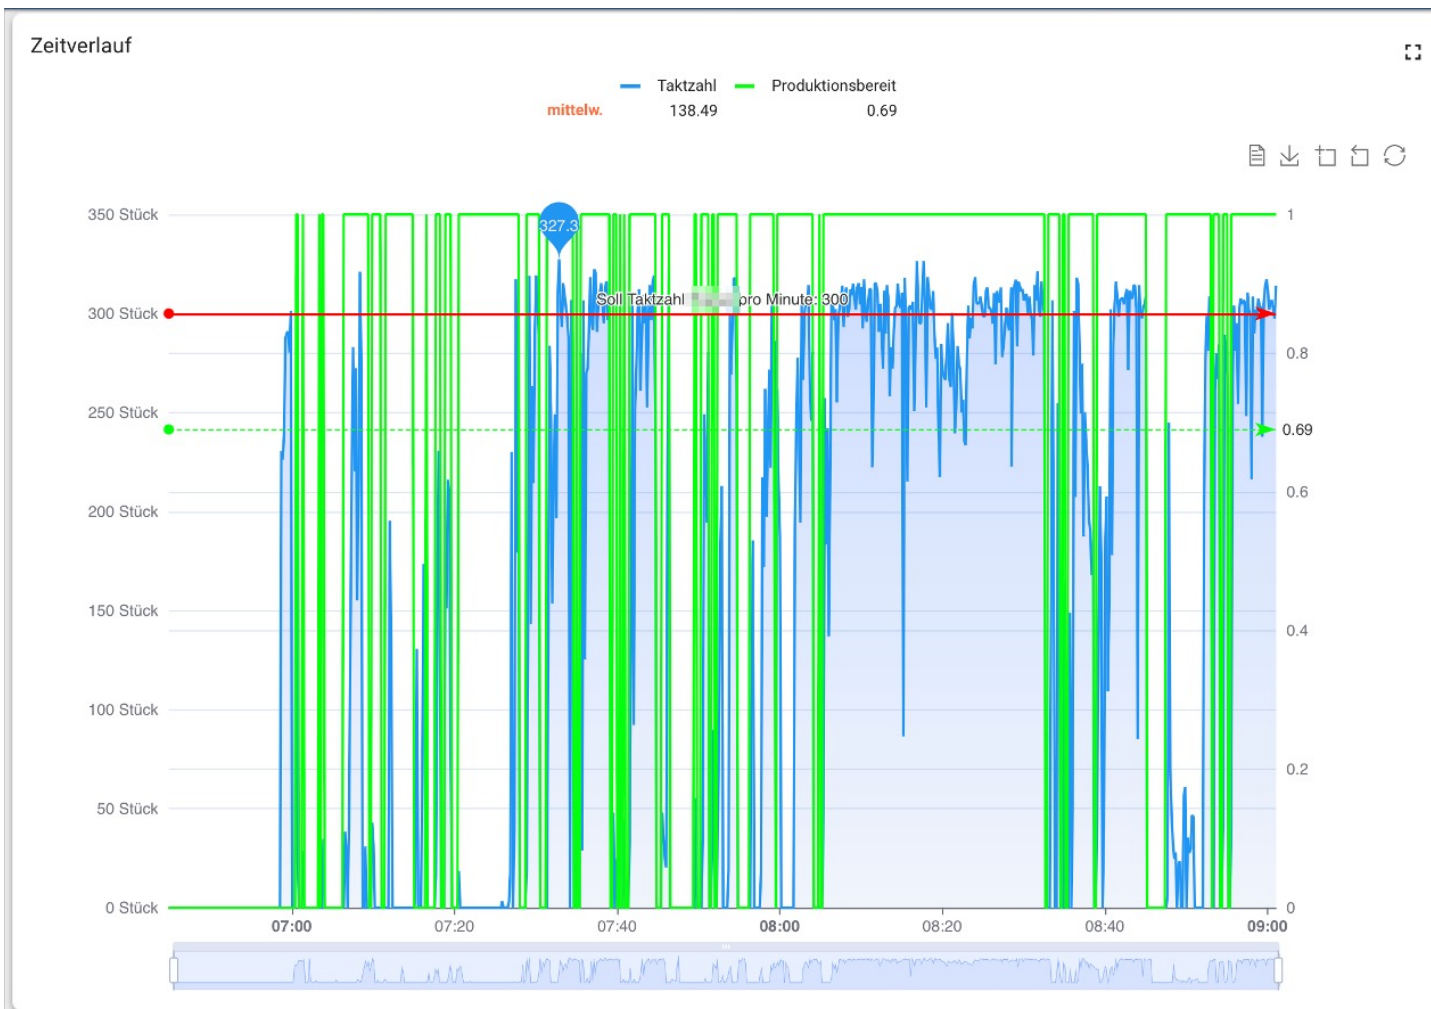

Historical Values